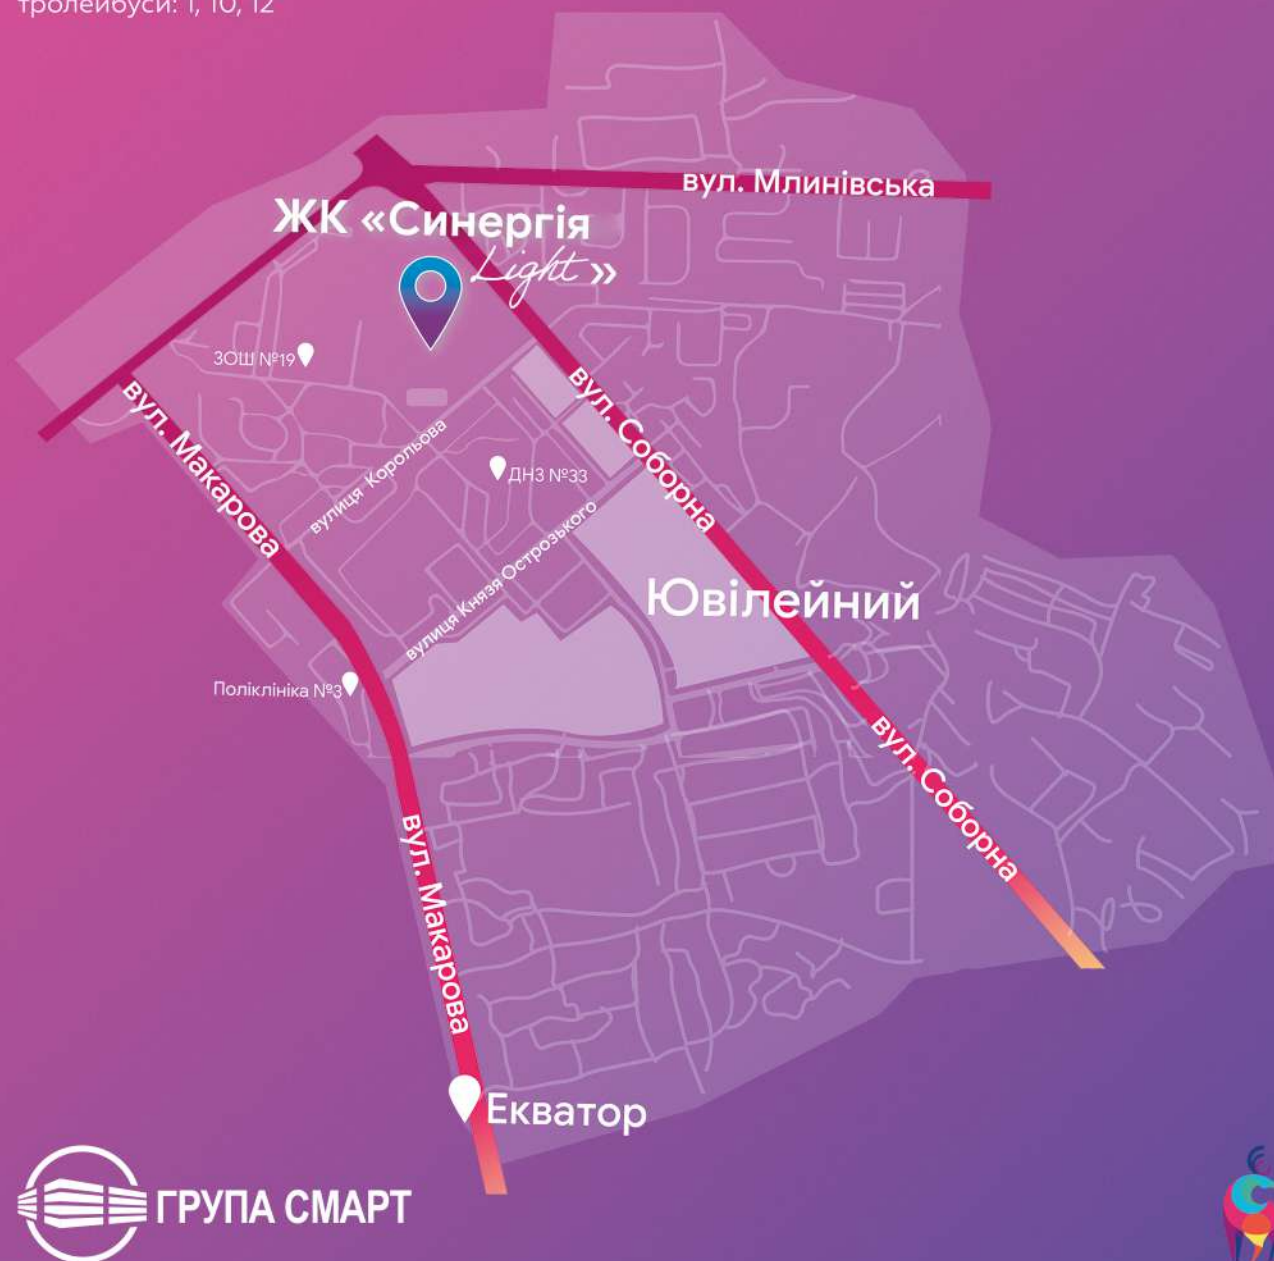

Центр продажу квартир

м. Рівне, вул. Корольова,
біля ЗОШ №19
09:00-20:00

+38 (067) 36 36 108

+38 (067) 36 36 115

Транспорт

маршрутки: 61, 61а, 39, 34, 45, 49, 51
тролейбуси: 1, 10, 12

snr.grupasmart.com.ua

@synergiia_gs

@synergiia_gs

@synergiia_gs

IV квартал
2022

Дата
видачі ключів
і черги будівництва

ЖИТЛОВИЙ КОМПЛЕКС

Синергія
Light

 **Розміщення (Р-н Ювілейний)**

- 12 хв до центру міста
- 5 хв до школи
- 3 хв до дитсадка
- 5 хв до парку
- 5 хв до ТЦ та гіпермаркету

 **Транспорт**
 маршрутки: 61, 61а, 39, 34, 45, 49, 51
 тролейбуси: 1, 10, 12

-  Односпальні
-  Двоспальні
-  Трьохспальні