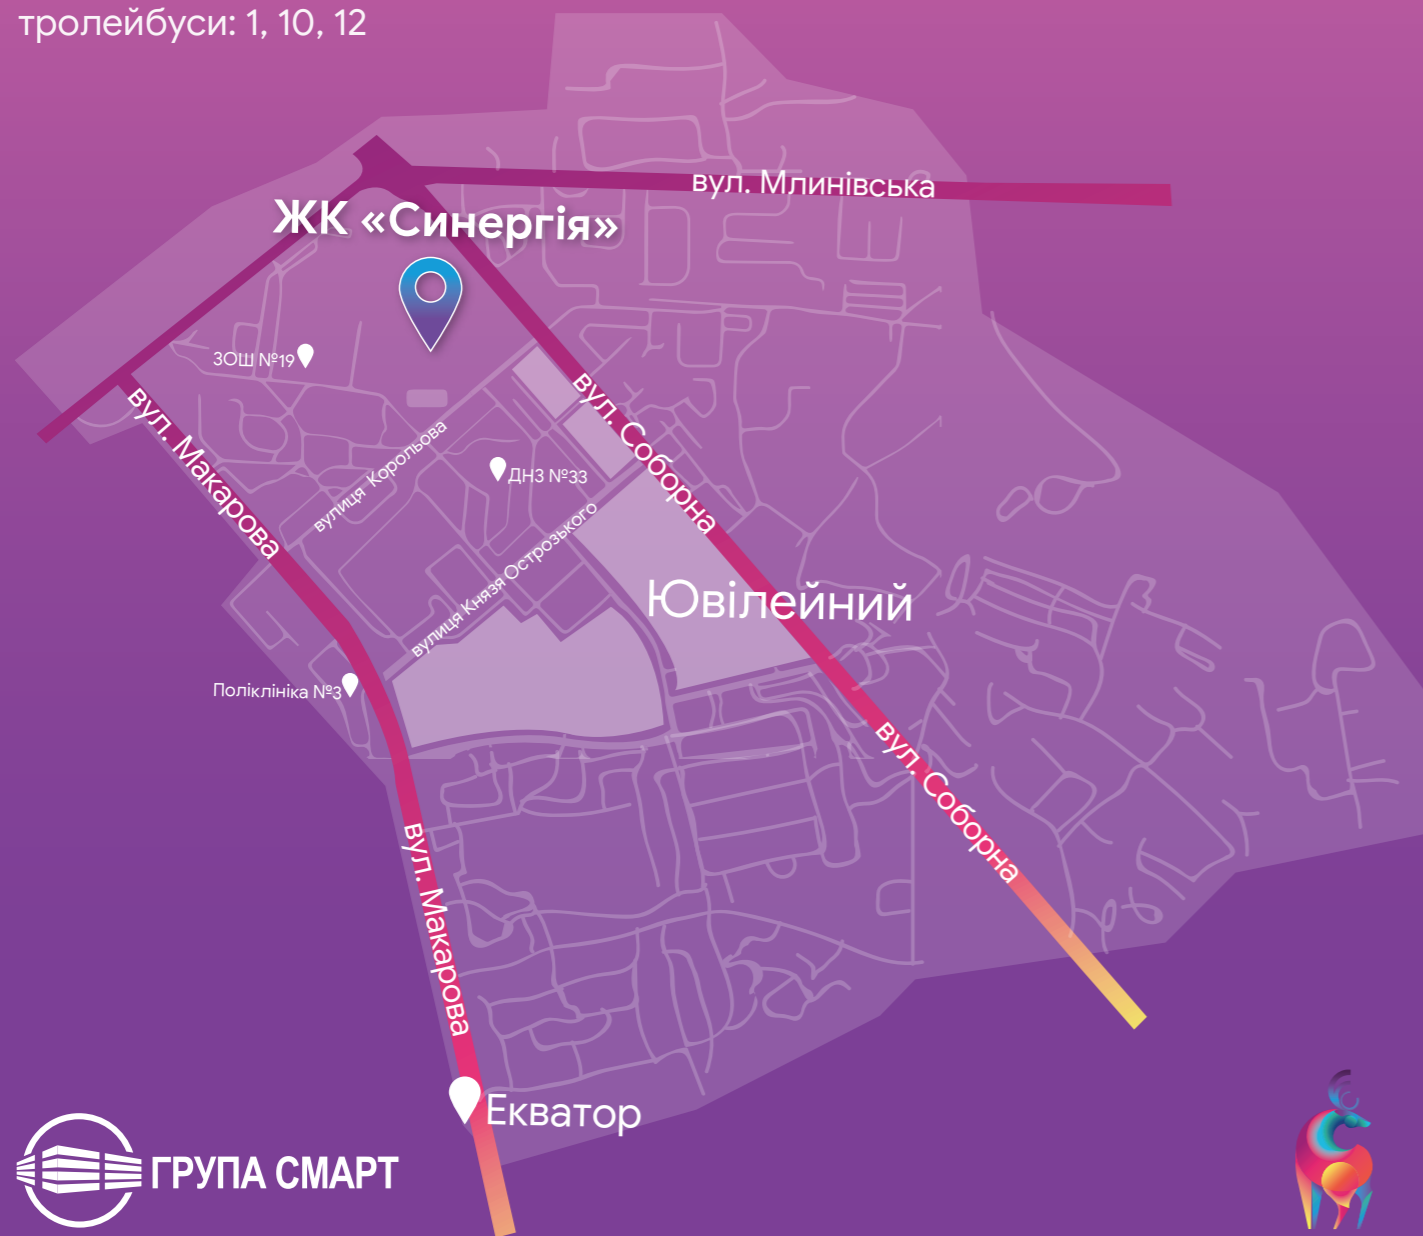

Центр продажу квартир

м. Рівне, вул. Корольова,  
біля ЗОШ №19  
09:00-20:00

+38 (067) 36 36 108

+38 (067) 36 36 115

Транспорт

маршрутки: 61, 61а, 39, 34, 45, 49, 51

тролейбуси: 1, 10, 12

ЖИТЛОВИЙ КОМПЛЕКС

## ВИГІДНЕ РОЗТАШУВАННЯ

📍 Розміщення (Р-н Ювілейний)

Комплекс знаходиться в районі з розвинутою інфраструктурою, поблизу школа, садочок, поліклініка, торгові центри, живописний парк.

🚗 **15 хв**  
До центру міста