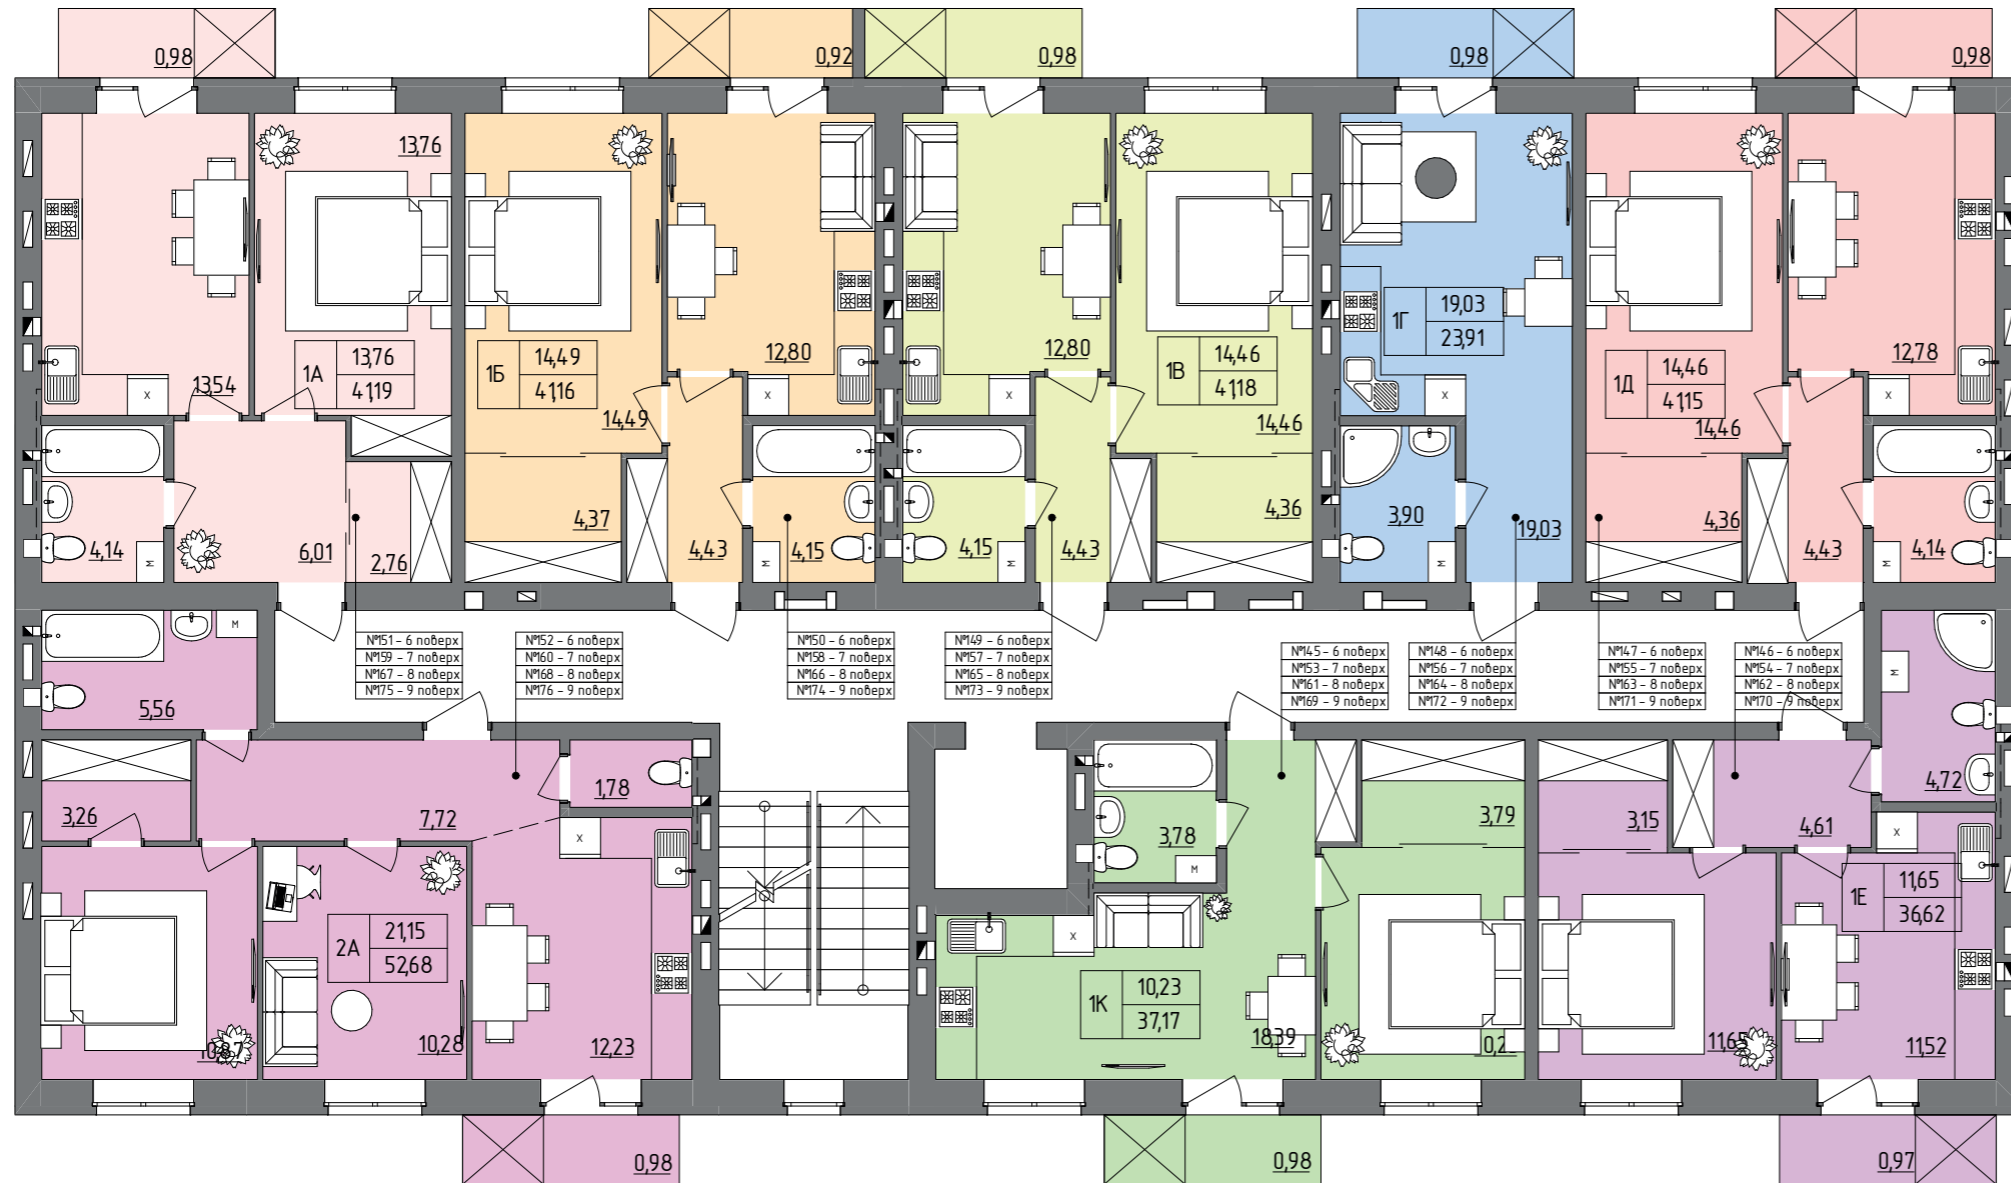

## План 6-9 поверхів

🚗 **5 хв**  
До ТРЦ та Гіпермаркету

🚶 **5 хв**  
До парку

🚶 **4 хв**  
До найближчої школи

🔑 Про проект

- 9-ти поверхова забудова
- 9-й проект від надійного забудовника
- Орієнтовна здача - III квартал 2021
- Вартість від 448 788 грн.
- Площа квартир від 30,12 м.кв до 62 м.кв.